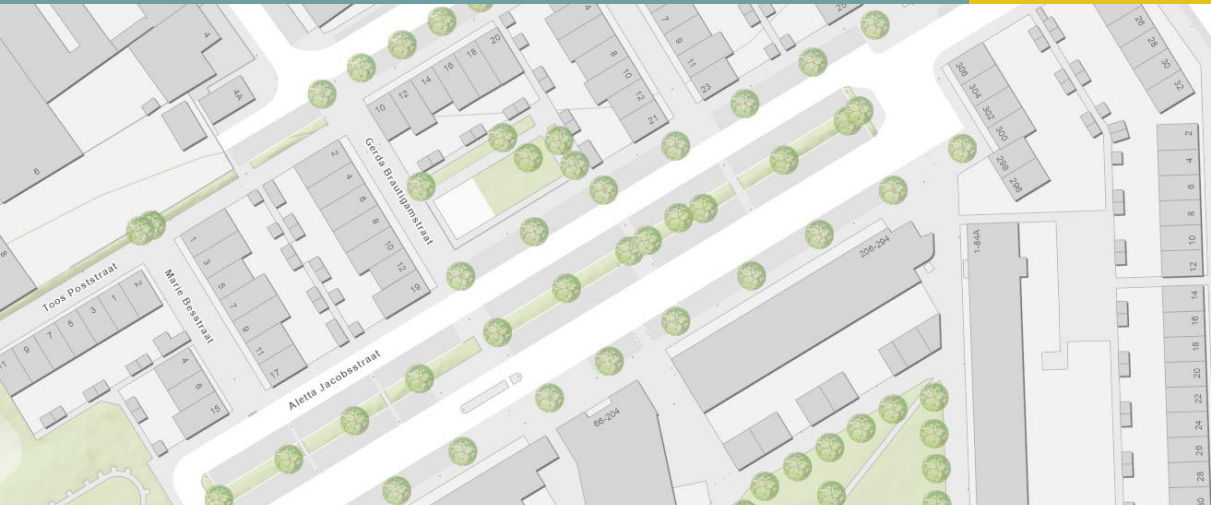

Plattegrond

THE
GREEN
VILLAGE