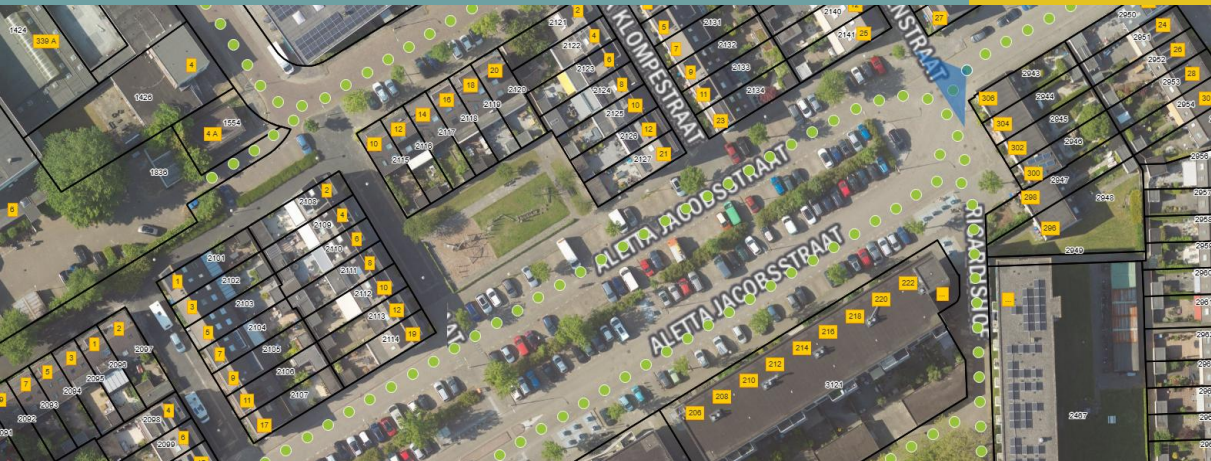

De Verhitte Straat Challenge

Specificaties Aletta Jacobstraat

THE
GREEN
VILLAGE