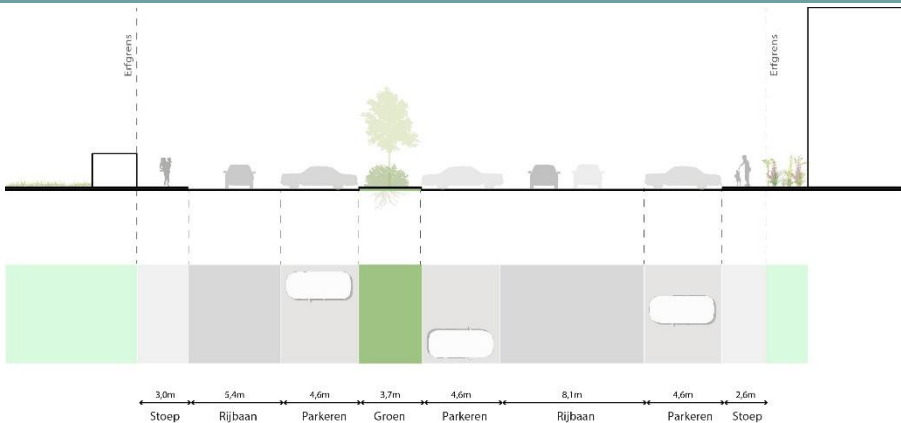

# Huidig profiel

THE  
GREEN  
VILLAGE

Aletta Jacobsstraat t.h.v. 44-54

Profiel 1:200 (A4)